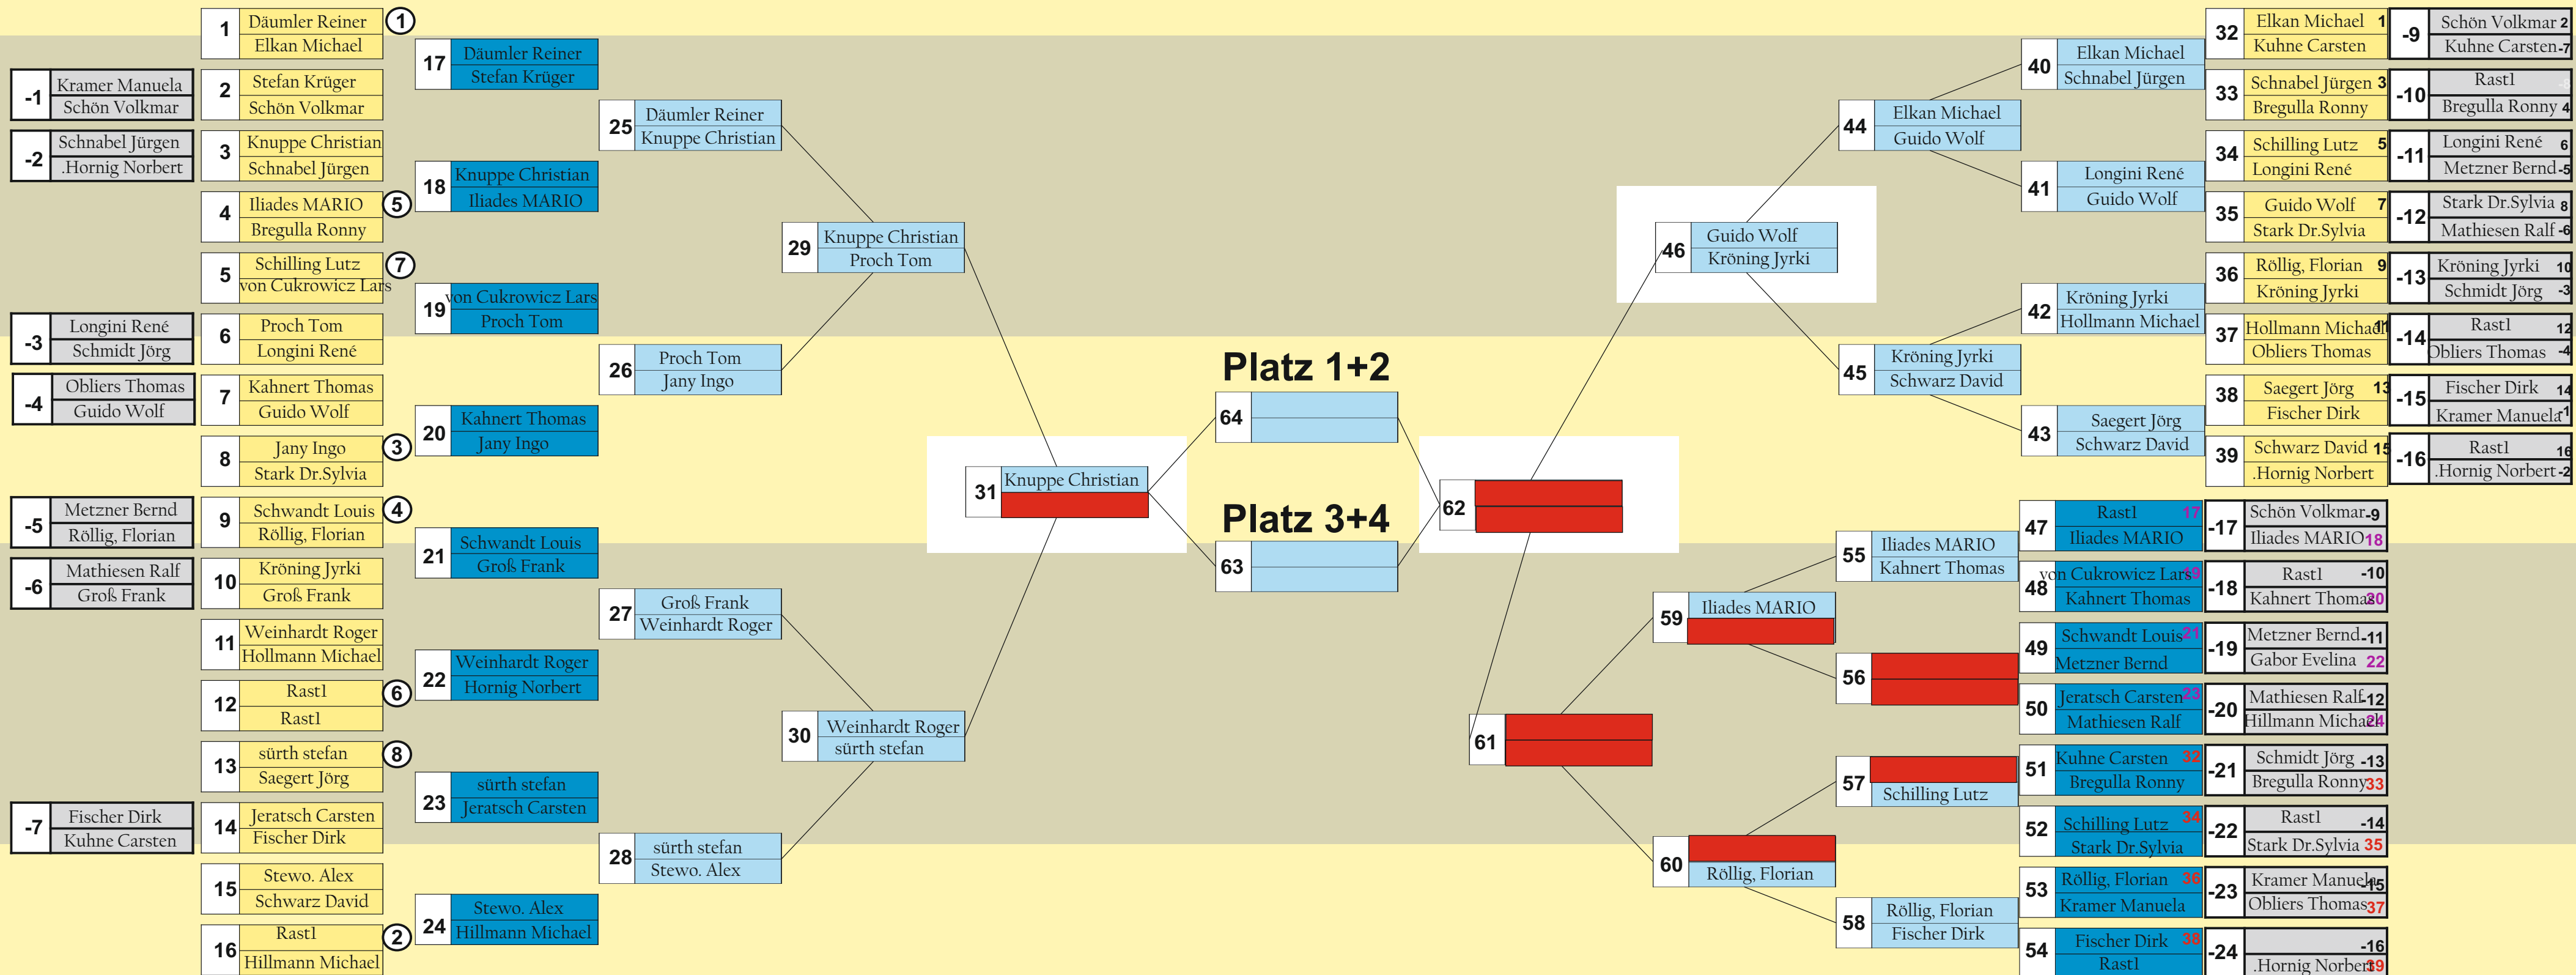

5. Berlin-Brandenburg Open Einzel MatchPlay

auf 6 Plätzen mit bis zu 30% Greenfee Rabatt

18-Loch

3/4 Vorgabe

Faszination Golf als MatchPlay
 "Im Herzen des Sports steht das Duell!"

www.caddylog.de